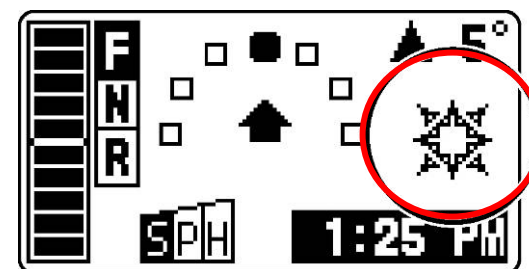

Produktové vlastnosti a výhody

DURABILITY

TRIGO48+

Nárazový senzor (1/6)

Vlastnosti

- Prudký náraz bude:
  - zaznamenán (datum a čas, případně PIN kód řidiče)
  - bude spuštěna zvuková signalizace
- Signalizaci může odpojit pouze správce

Výhody

- Zajišťuje zodpovědnost u všech řidičů
- Snižuje náklady na zbytečné opravy