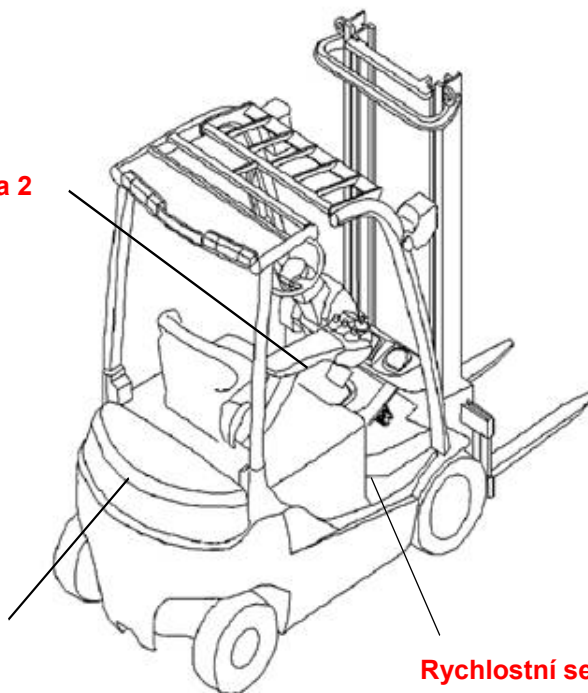

Nárazový senzor (2/6)

Vlastnosti:

- Komponenty:
  - Nárazový senzor 1 (přední x zadní)
  - Nárazový senzor 2 (boční)
  - Rychlostní senzor

Nárazový senzor 1 a 2

Hlavní řídicí jednotka

Rychlostní senzor