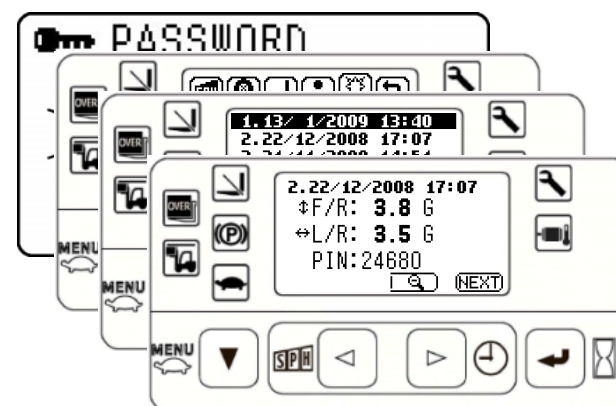

Produktové vlastnosti a výhody

DURABILITY

TRIGO48+

Nárazový senzor (4/6)

Vlastnosti: Nulování záznamu

- Zvolením hesla správce vstupte do menu
- Pomocí šipek zvolte tabulku nárazového senzoru
- Vyberte resetování alarmu

Produktové vlastnosti a výhody

DURABILITY

Nárazový senzor (5/6)

Vlastnosti: Paměť záznamů

- Zvolením hesla správce vstupte do menu
- Pomocí šipek zvolte tabulku nárazového senzoru
- Posledních 10 zaznamenaných nárazů je registrováno, přepisují se nejstarší záznamy
- Tvar záznamu:
datum / čas / síla nárazu / (osobní PIN kód řidiče)