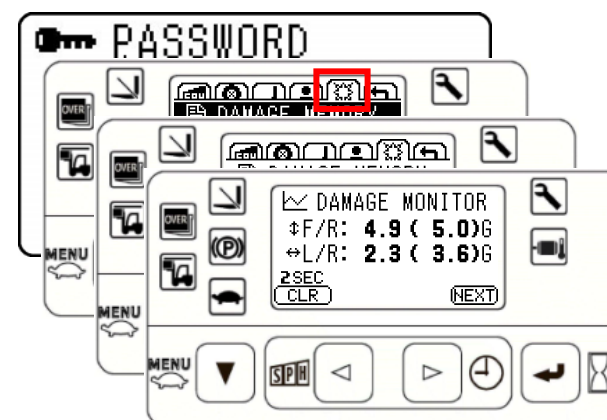

Nárazový senzor

Produktové vlastnosti a výhody

Produktové vlastnosti a výhody

DURABILITY

TRIGO48+

Nárazový senzor (1/6)

Vlastnosti

- Prudký náraz bude:
 - zaznamenán (datum a čas, případně PIN kód řidiče)
 - bude spuštěna zvuková signalizace
- Signalizaci může odpojit pouze správce

Výhody

- Zajišťuje zodpovědnost u všech řidičů
- Snižuje náklady na zbytečné opravy

Produktové vlastnosti a výhody

TRAIAGO 4B 

Nárazový senzor (2/6)

Vlastnosti:

- Komponenty:
 - Nárazový senzor 1 (přední x zadní)
 - Nárazový senzor 2 (boční)
 - Rychlostní senzor

Nárazový senzor 1 a 2

Hlavní řídicí jednotka

Rychlostní senzor

Multifunkční displej

Produktové vlastnosti a výhody

DURABILITY

Nárazový senzor (3/6)

Vlastnosti: Nastavení nárazových senzorů:

- Vstupte do menu správce v multifunkčním displeji
- Pomocí šipek zvolte tabulku nárazového senzoru
- Vyberte volbu/ nastavení
- Rozsah nastavení citlivosti nárazu je mezi 1,0G a 15,0G v hodnotách po 0,1G, pro přesné nastavení hodnot úměrných pro jednotlivý provoz.
 - 1,0G: odpovídá nárazu do zdi při 7 km/h
 - 15,0G: odpovídá nárazu do zdi při 110 km/h