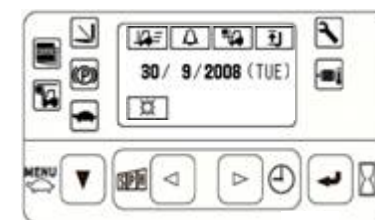

Multifunkční displej